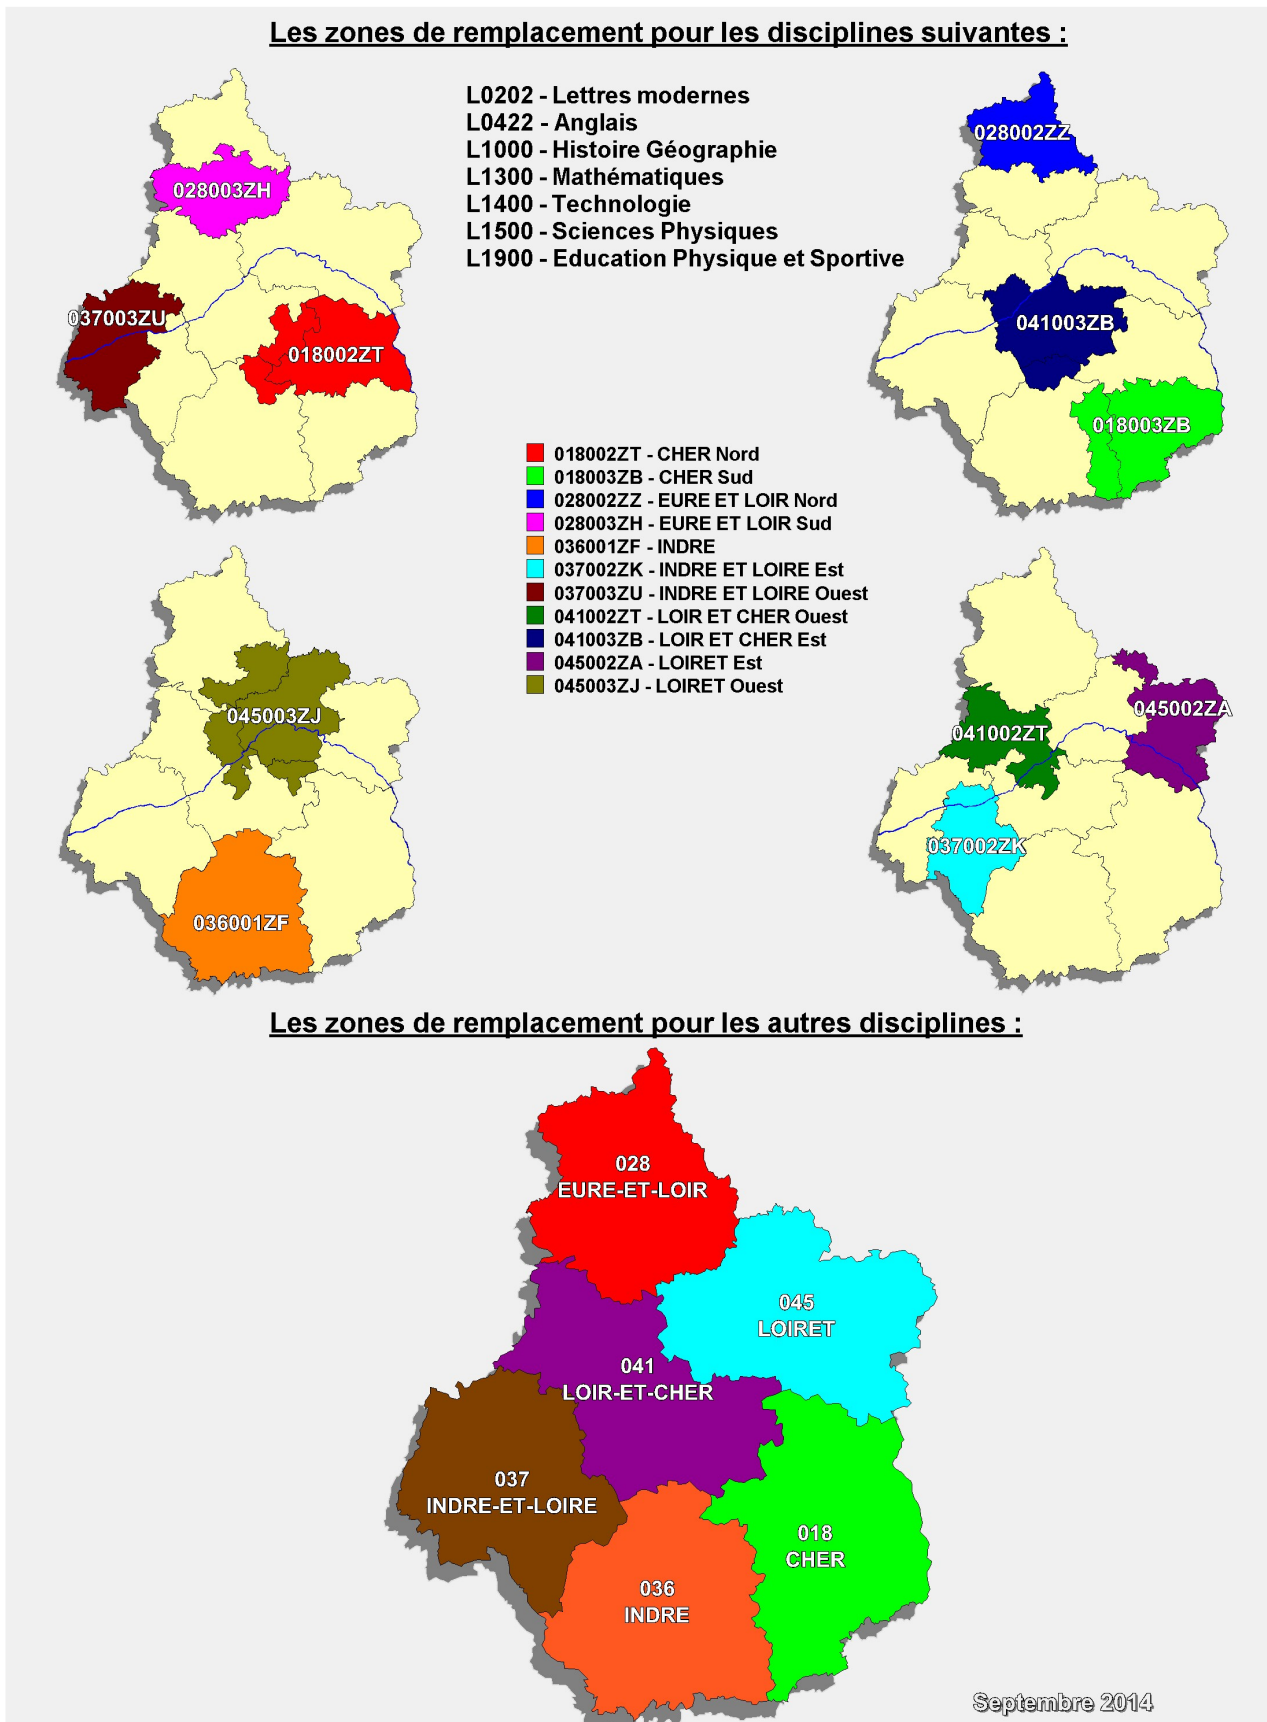

Avant de demander une zone de remplacement, vous devez :

- 1) repérer à quelle catégorie appartient votre discipline,**
- 2) repérer la carte correspondant à votre discipline,**
- 3) utiliser les codes mentionnés sur cette carte**

Il convient d'être particulièrement attentif lors de la procédure d'enregistrement des vœux : aucun contrôle n'est effectué en saisie en référence à la discipline d'appartenance.

Si vous formulez comme vœu une zone de remplacement ne correspondant pas à la carte définie pour votre discipline, sa validation sur SIAM sera possible mais il sera ensuite annulé ou modifié par les services de la DPE. Ainsi, un vœu ZRE ne correspondant pas à la discipline du candidat sera automatiquement transformé en ZRD.

LES ZONES DE REMPLACEMENT

Les zones de remplacement pour les disciplines suivantes :

ANNEXE VII - B

ZRD CHER (18)	ZR CHER NORD	Communes : Aubigny sur Nère Bourges Henrichemont Mehun sur Yèvre Salbris Sancergues Sancerre St Doulichard St Germain du Puy Vatan Vierzon
	ZR CHER SUD	Communes : Avord Bourges Châteaumeillant Dun sur Auron Issoudun La Châtre La Guerche sur l'Aubois Le Chatelet Lignières Nérondes Sancoins St Amand Montrond St Doulichard St Florent sur Cher St Germain du Puy Ste Sévère-sur-Indre
ZRD EURE ET LOIR (28)	ZR EURE ET LOIR NORD	Communes : Anet Auneau-Bleury-Saint-Symphorien (<i>Auneau</i>) Brézolle Bu Chartres Chateauneuf en Thymerais Courville sur Eure Dreux Epernon Gallardon La Loupe Lucé Luisant Maintenon Mainvilliers Nogent le Roi Senonches St Prest Vernouillet
	ZR EURE ET LOIR SUD	Communes : Authon du Perche Bonneval Brou Chartres Châteaudun Cloyes-les-Trois-Rivières (<i>Cloyes-sur-le-Loir</i>) Illiers Combray Lucé Luisant Mainvilliers Nogent le Rotrou Toucy Villages Vovéens (Les) (<i>Voves</i>)